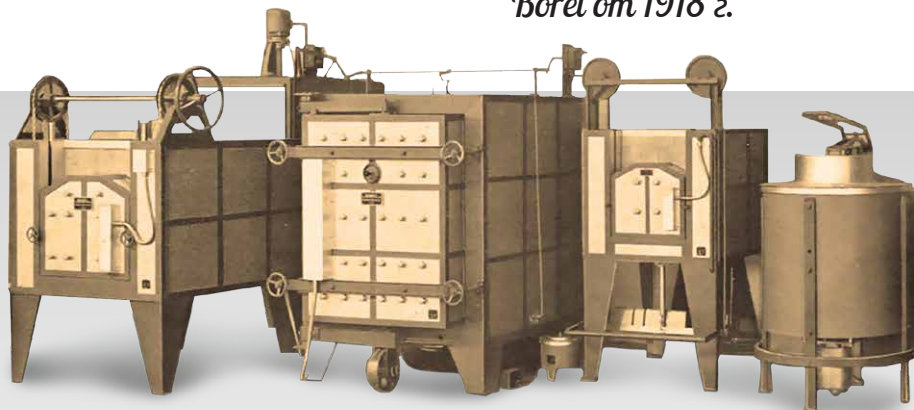

Компания Borel е основана през 1918 г. от д-р Чарлз Борел. Тя е един от най-старите производители на пещи в Европа.

Повече от 20 000 клиенти в целия свят използват пещите Borel.

Представяне

Borel Swiss е водещ производител на електрически пещи и сушилни шкафове за термообработка и топене на метали, както и за изработка на изделия от керамика, стъкло, порцелан.

Borel предлага широк асортимент стандартни пещи, аксесоари и резервни части.

Borel Swiss е сертифициран по ISO 9001 и ISO 14001 от SGS Швейцария и по искане предоставя разширена гаранция до 5 години за цялата си продукция. Всички пещи Borel притежават сертификата на ЕС, но по искане може да бъде проведено и специално сертифициране (AMS).

Всички пещи Borel се изработват в Швейцария или в европейски страни от наши подизпълнители, с които имаме установени партньорски отношения. Всички пещи Borel подлежат на контрол на качеството и преминават функционални изпитания в нашите швейцарски цехове преди доставката.

Borel Swiss е подразделение на SOLO Swiss Group – www.soloswiss.com