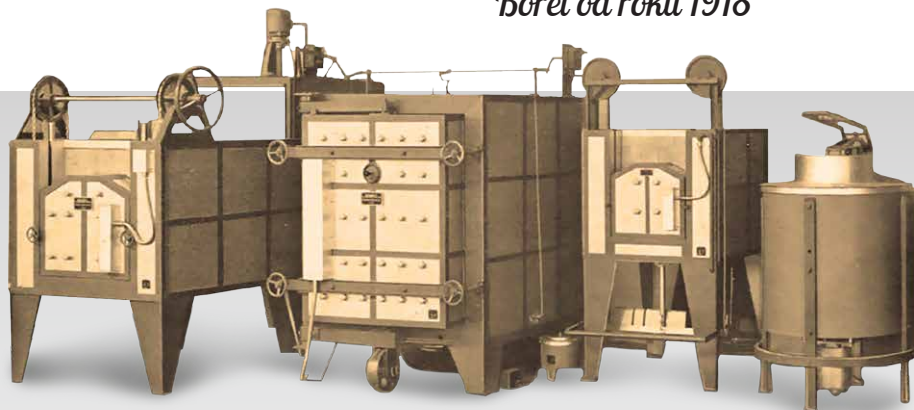

Společnost Borel byla založena v roce 1918 Dr. Charlesem Borelem. Patří mezi nejstarší výrobce pecí v Evropě. Pece Borel používá více než 20 000 zákazníků po celém světě.

Představení

Borel Swiss je předním výrobcem elektrických pecí, sušících pecí a sušáren na tepelné zpracování kovu, tepelné ošetření, tavení kovů, trhy s keramikou, sklem, porcelánem, hrnčířskými výrobky.

Borel nabízí celou řadu standardních pecí, doplňků a náhradních dílů.

Borel Swiss od SGS Švýcarsko získal certifikaci ISO 9001 a ISO 14001 a na vyžádání nabízí prodloužení podmínek záruky až na 5 let u všech výrobků. Všechny pece Borel jsou certifikovány ES a některé lze na vyžádání podrobit speciální certifikaci typu AMS.

Všechny pece Borel jsou vyrobeny ve Švýcarsku nebo jinde v Evropě našimi subdodavateli, se kterými jsme uzavřeli partnerství. Všechny pece Borel jsou před odesláním podrobovány kontrole kvality a testům funkčnosti na našich pracovištích ve Švýcarsku.

Borel Swiss je divizí SOLO Swiss Group – www.soloswiss.com