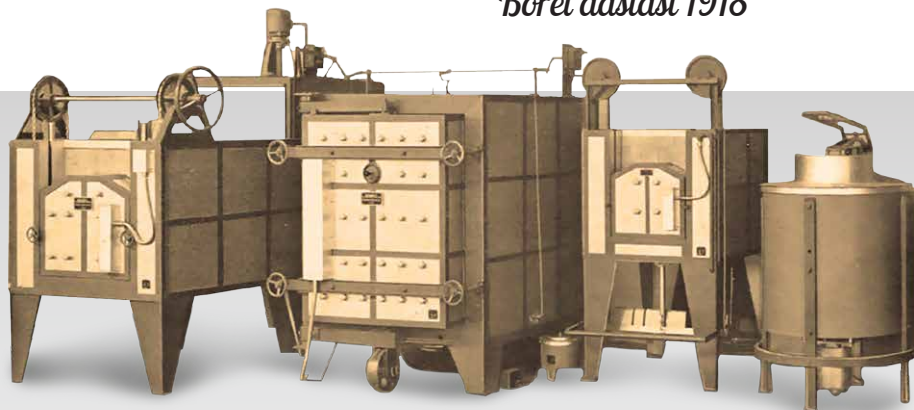

Borel aastast 1918

Borel asutas 1918.a dr Charles Borel. See on üks vanimaid ahjutootjaid Euroopas. Boreli ahjusid kasutab rohkem kui 20 000 klienti kogu maailmas.

Tutvustus

Borel Swiss on juhtiv elektriliste ahjude, kuivatusahjude ja metalli kuumtöötlusahjude, termilise töötuse, metallisulatus-, keraamika-, klaasi-, portselani-, keraamikatööstuse ahjude tootja.

Boreli eesmärk on suure valiku standardahjude, tarvikute ja varuosade tootmine.

Boreli Swiss on Šveitsis sertifitseeritud vastavalt ISO 9001 ja ISO 14001 SGS standarditele ja pakub kõigile oma toodetele laiendatud garantiid kuni 5 aastat. Kõik Boreli ahjud on sertifitseeritud EÜ standardide järgi ja mõned neist võivad olla vajadusel spetsiaalselt sertifitseeritud, näiteks vastavalt AMS-le.

Kõik Boreli ahjud on valmistatud Šveitsis või Euroopa riikides, kus tegutsevad meie allhankijad, kes on samas ka meie partnerid. Kõik Boreli ahjud on enne ekspordimist läbinud meie Šveitsi töökodades kvaliteedikontrolli ja toimimistestid.

Borel Swiss kuulub SOLO Swiss Group – www.soloswiss.com

Kontaktandmed

Borel Swiss

Grandes-Vies, 25
2900 Porrentruy - Switzerland

Tel. +41 32 756 64 00
borel@soloswiss.com
www.borelswiss.com